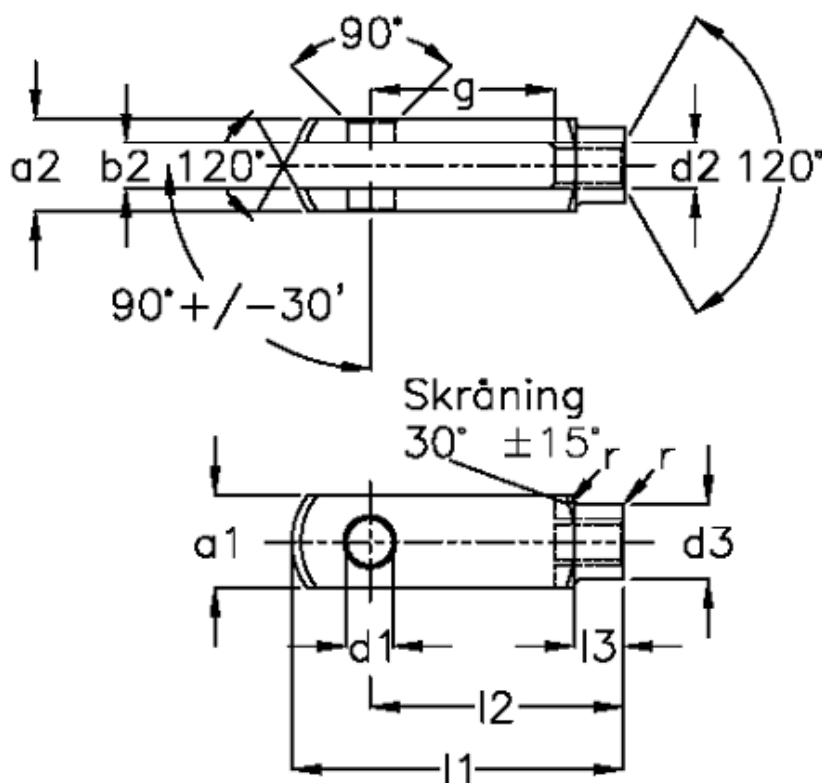

Varenummer: 1405312481251
 Beskrivelse: KLEE Rustfast Gaffelstykke G 12x48
 M12x1,25, højre

Mål

a1 (h11)	= 24	g (+/-0,5)	= 48
a2	= 24 (+0,3 -0,16)	l1 (+/-0,5)	= 86
b1 (B13)	= 12	l2	= 72 (-0,4)
b2	= 12 (+0,7 +0,15)	l3	= 18 (+/-0,2)
d1 H9	= 12	r	= 0.5
d2	= M 12 x 1,25	Størrelse	= G 12 x 48FG
d3 (+/-0,3)	= 20	Vægt	= 0.175
f (+/-0,2)	= 0.5		